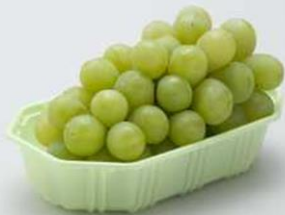

A-PETフルーツトレイ

特徴：

- ・無駄な四つ角を無くしたので果実と容器に隙間が無く果実が大きく見えます。
- ・紙トレイと内寸が、同寸なのでとても活用しやすいです。

カラーのフルーツトレイを使って売り場を華やかに!!

高級感を演出できます!!