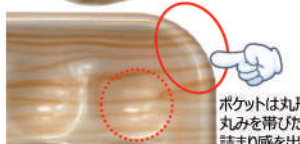

シエルトプラッター角
(6柄・23アイテム)

TWシリーズ

ポケットは丸形状
4隅のコーナー部がポイント

TW-8

TW-10

TW-12

TW-16

TDシリーズ

ポケットは丸形状
丸みを帯びた角で
詰まり感を出し易い

8個 TD-8

10個 TSD-10

12個 TD-12

KSシリーズ

ポケットは四角形状
長辺が195mmで
棚割りし易い

10個 KS-10

15個 KS-15