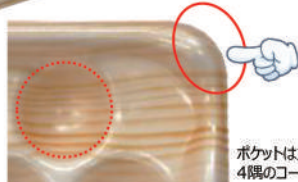

メガプレート平
(12柄・100アイテム)

しゃぶしゃぶ
(34柄・148アイテム)

おすすめ容器

高さを出しやすい段付きシリーズ

MSDフレイムTK
(2柄・6アイテム)

MTD
(13柄・104アイテム)

3~4人 前の 盛合せにおすすめのシリーズ

シャトープラッター丸
(4柄・20アイテム)

シエルトプラッター角
(6柄・23アイテム)

TWシリーズ

ポケットは丸形状
4隅のコーナー部がポイント

TW-8

TW-10

TW-12

TW-16

TDシリーズ

ポケットは丸形状
丸みを帯びた角で
詰まり感を出し易い

8個 TD-8

10個 TSD-10

12個 TD-12

KSシリーズ

ポケットは四角形状
長辺が195mmで
棚割りし易い

10個 KS-10

15個 KS-15